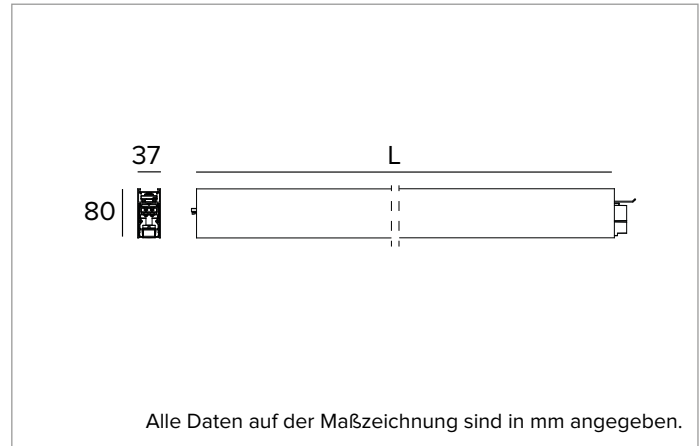

# T003BW930ELPW | LOGICO EASY System 37 - UGR19

## Lineare LED-Leuchte für Deckenanbau- oder Pendelmontage

	3000K	H(m)	D1(m)	D2(m)	E <sub>max</sub> (lx)
Ra90			66°	64°	
Fixture Power	88W	1	1.29	1.26	3531
Source Flux	7958lm	2	2.58	2.52	883
Fixture Flux	7959lm	3	3.86	3.78	392
Efficacy	90lm/W	4	5.15	5.04	221
G0347A I <sub>max</sub> =502cd/klm	I <sub>max</sub>	5	6.44	6.30	141