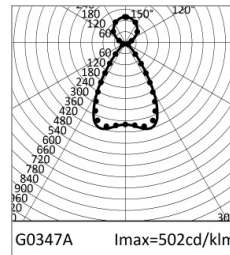

## Lineare LED-Leuchte für Deckenanbau- oder Pendelmontage

	3000K	H(m)	D1(m)	D2(m)	E <sub>max</sub> (lx)
Ra90			66°	64°	
Fixture Power	88W	1	1.29	1.26	3531
Source Flux	7958lm	2	2.58	2.52	883
Fixture Flux	7959lm	3	3.86	3.78	392
Efficacy	90lm/W	4	5.15	5.04	221
G0347A I <sub>max</sub> =502cd/klm	I <sub>max</sub>	5	6.44	6.30	141