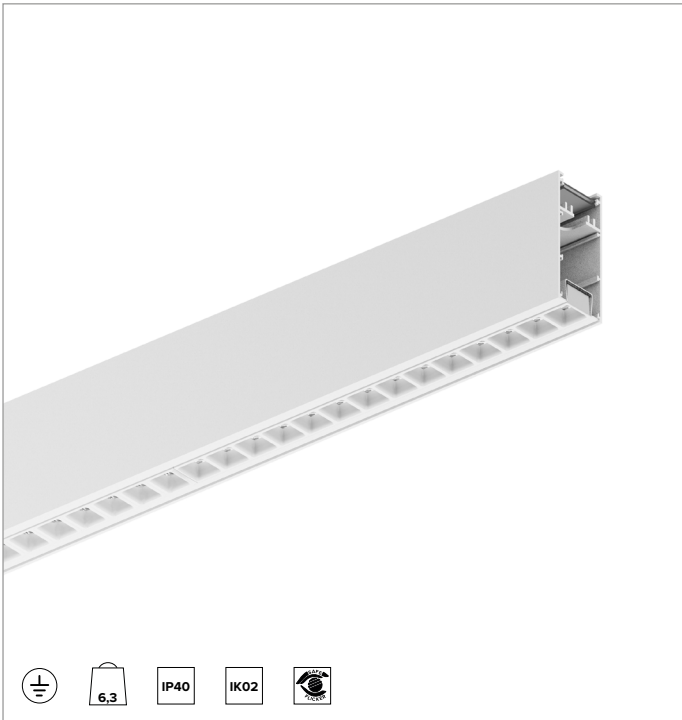

# T003BW930ELPW | LOGICO EASY System 37 - UGR19

## Lineare LED-Leuchte für Deckenanbau- oder Pendelmontage

	3000K	H(m)	D1(m)	D2(m)	E <sub>max</sub> (lx)
Ra90			66°	64°	
Fixture Power	88W	1	1.29	1.26	3531
Source Flux	7958lm	2	2.58	2.52	883
Fixture Flux	7959lm	3	3.86	3.78	392
Efficacy	90lm/W	4	5.15	5.04	221
G0347A I <sub>max</sub> =502cd/klm	I <sub>max</sub>	5	6.44	6.30	141